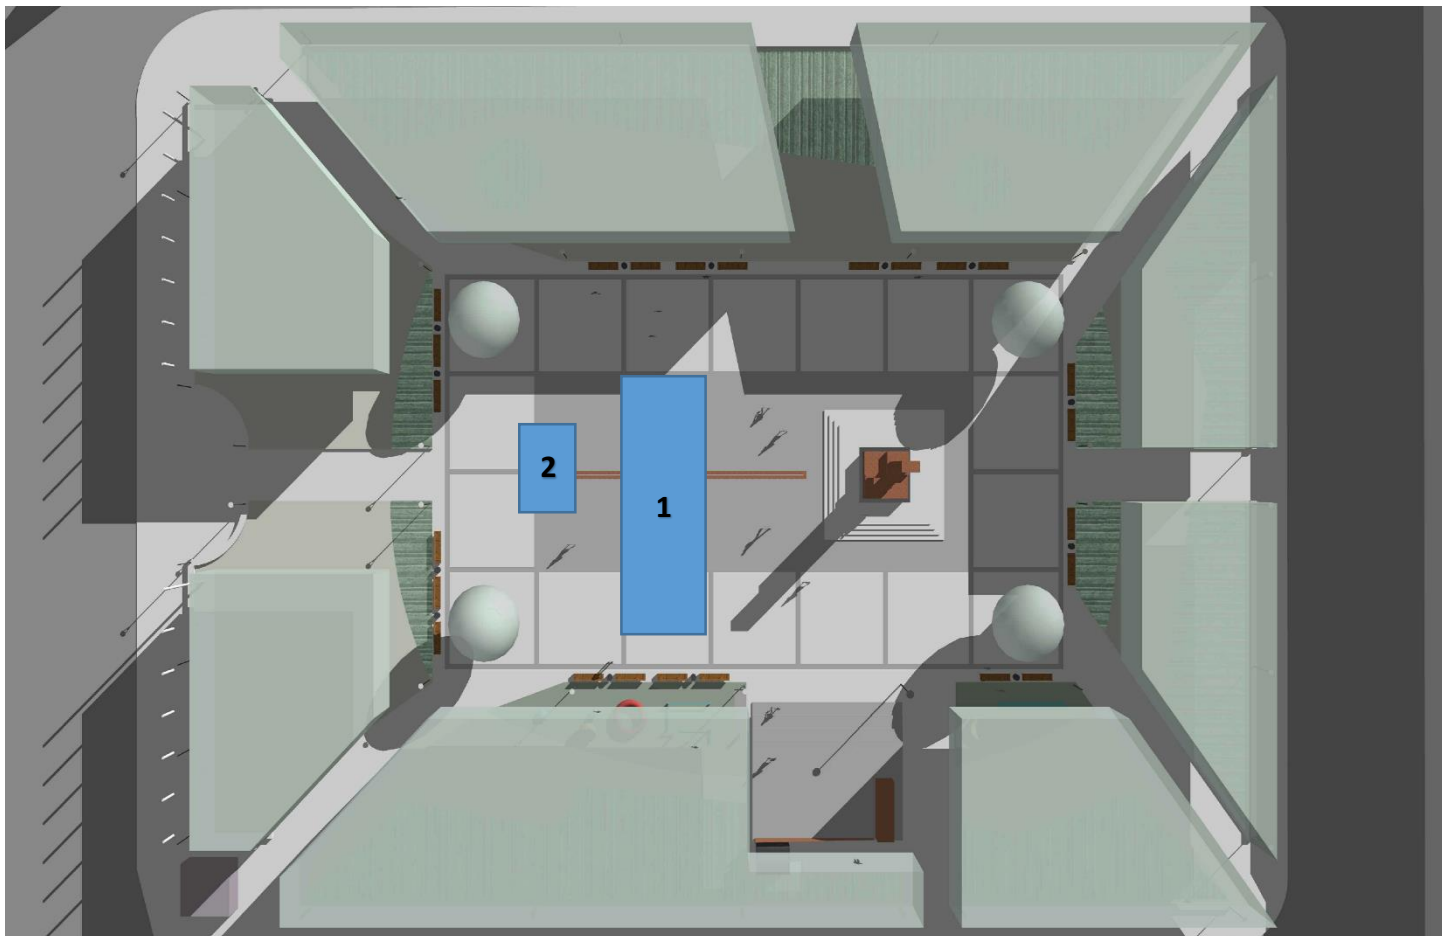

Kalėdinių iniciatyvų skvero prie Šiaulių miesto savivaldybės vietos schema

1. Atrakcionas „Apžvalgos ratas“
2. Atrakcionas „Karuselė“